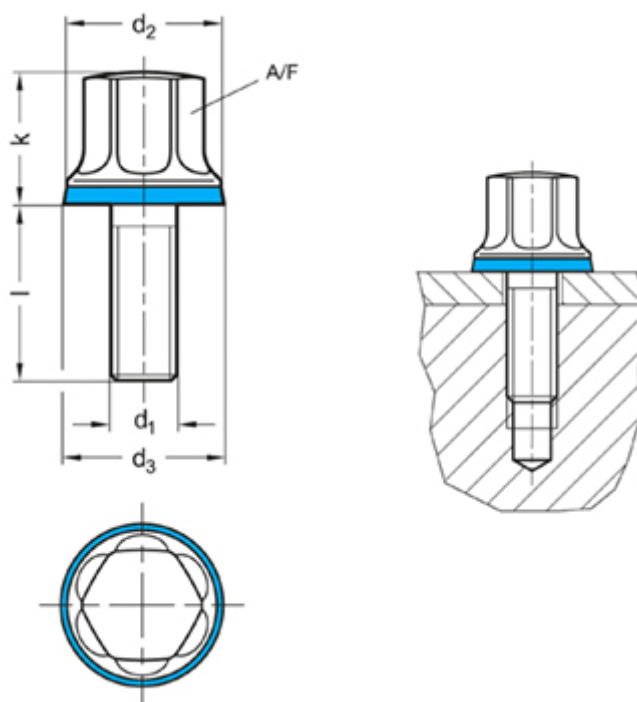

Varenummer: 201580M1030PL
Beskrivelse: E+G Bolt GN 1580-M10-30-PL-H
Hygiejnisk design

Mål

d1	= M 10
d2	= 21
d3	= 21.8
k	= 18
L	= 30
t min	= -
Vægt i (g)	= 50